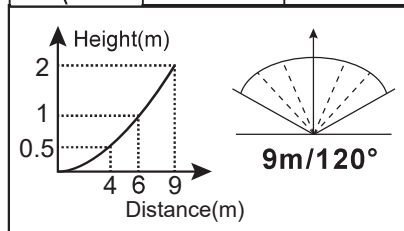

Art.-Nr.:221169142

**220-240V~50Hz
9W LED**