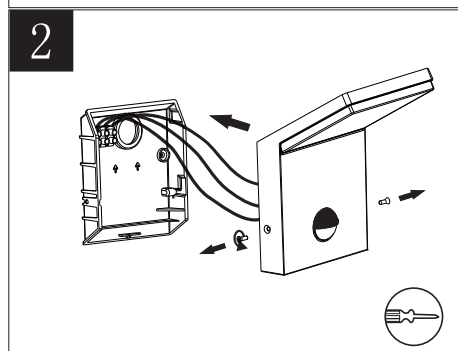

Art.-Nr.:221169142

**220-240V~50Hz
9W LED**