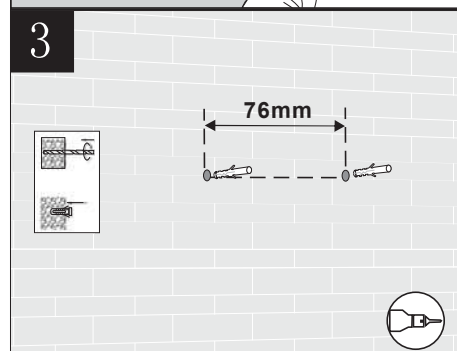

Art.-Nr.:221169142

**220-240V~50Hz
9W LED**