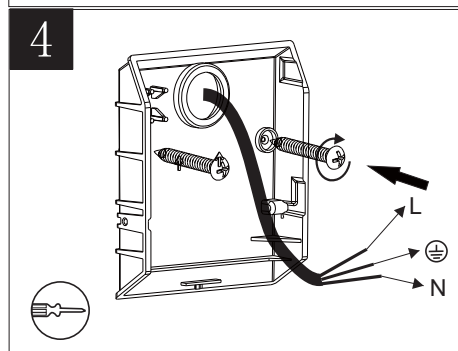

Art.-Nr.:221169142

**220-240V~50Hz
9W LED**