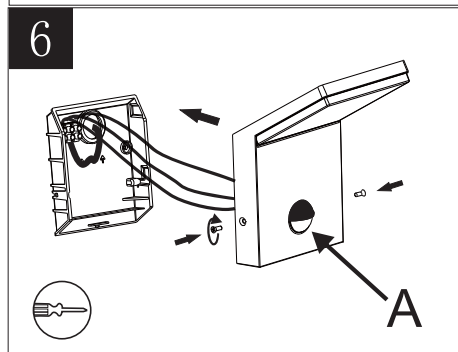

Art.-Nr.:221169142

**220-240V~50Hz
9W LED**